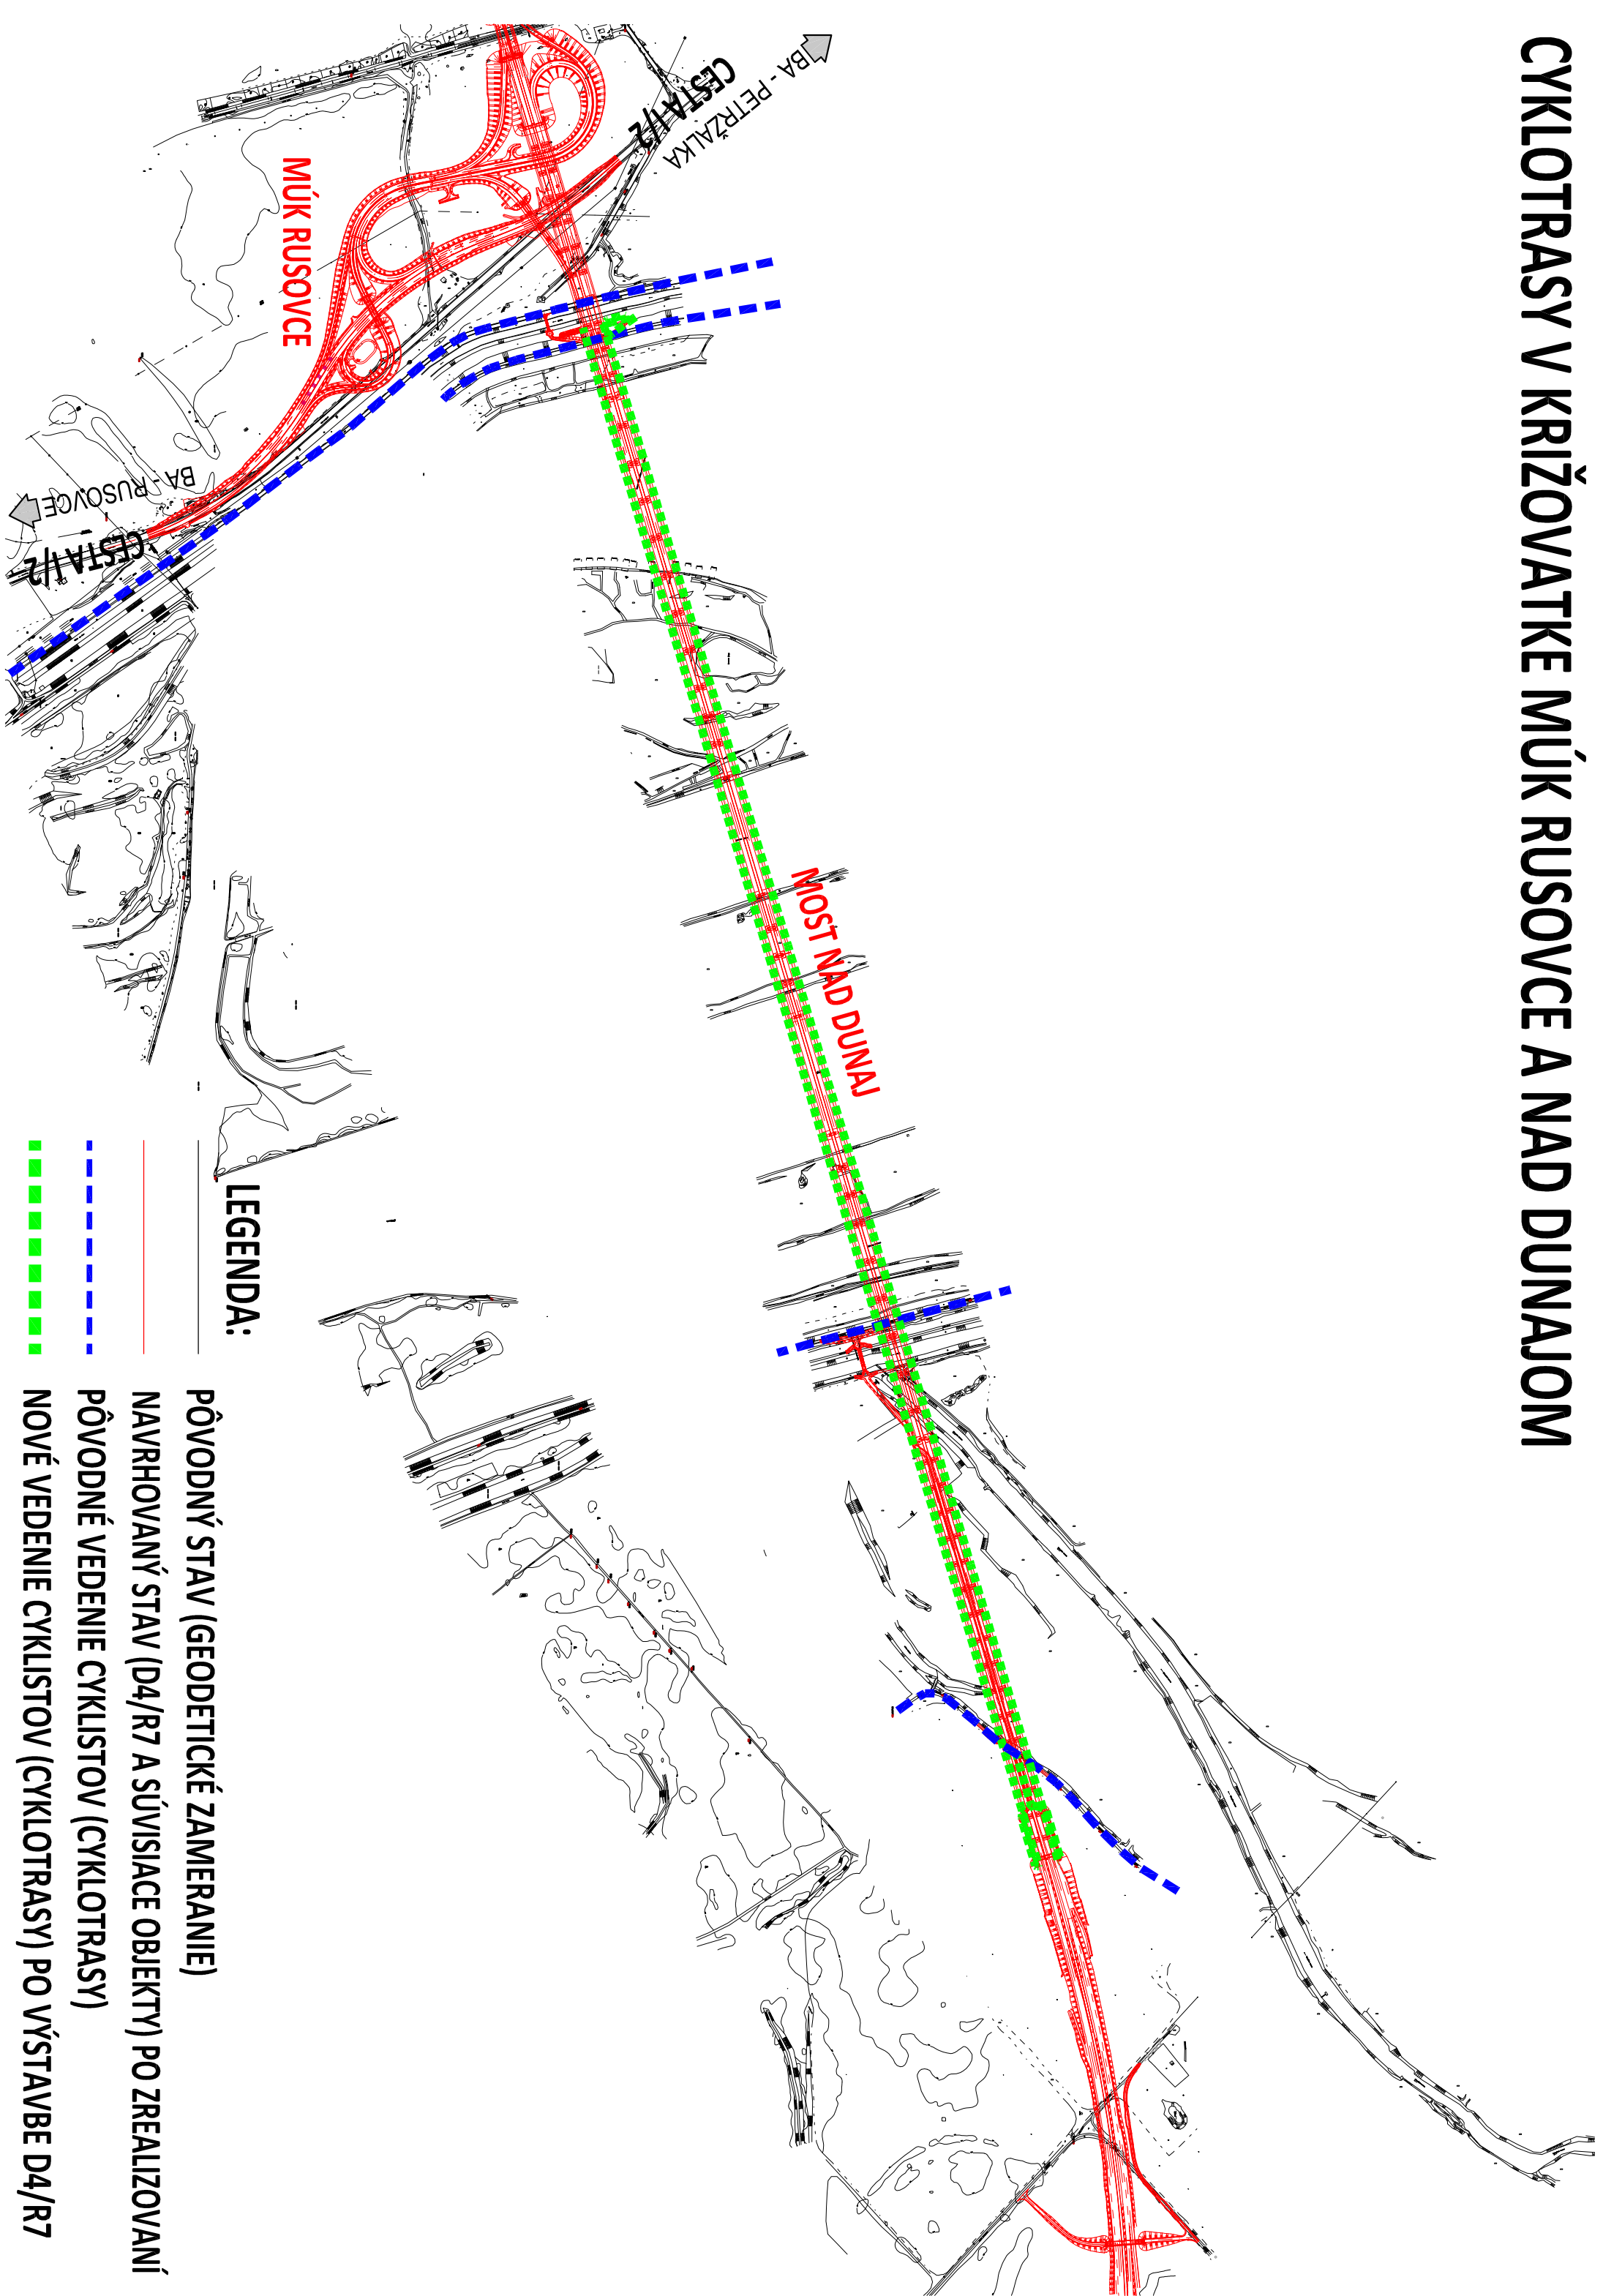

# CYKLOTRASY V KRIŽOVATKE MÚK RUSOVCE A NAD DUNAJOM

## LEGENDA:

- PÔVODNÝ STAV (GEODETICKÉ ZAMERANIE)
- NAVRHOVANÝ STAV (D4/R7 A SÚVISIACE OBJEKTY) PO ZREALIZOVANÍ
- - - PÔVODNÉ VEDENIE CYKLISTOV (CYKLOTRASY)
- - - NOVÉ VEDENIE CYKLISTOV (CYKLOTRASY) PO VÝSTAVBE D4/R7